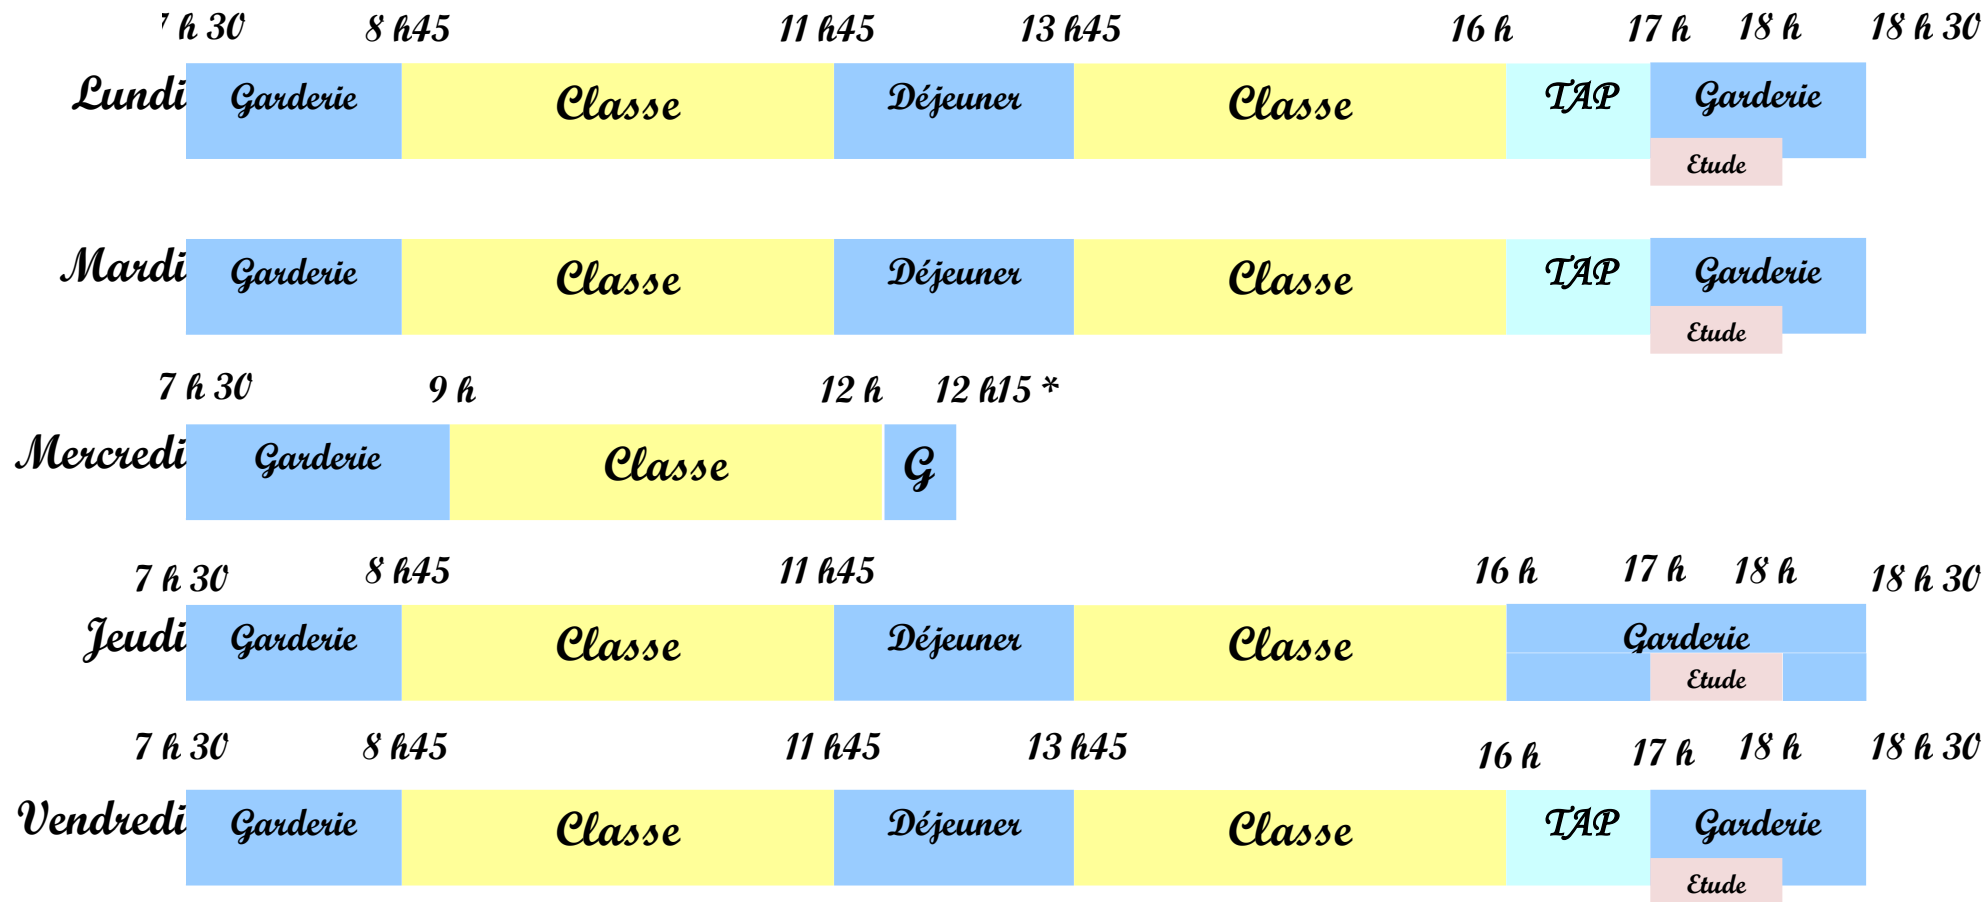

Ecole Elémentaire

L'un des plus beaux villages de France

*(12 h30 à titre exceptionnel)