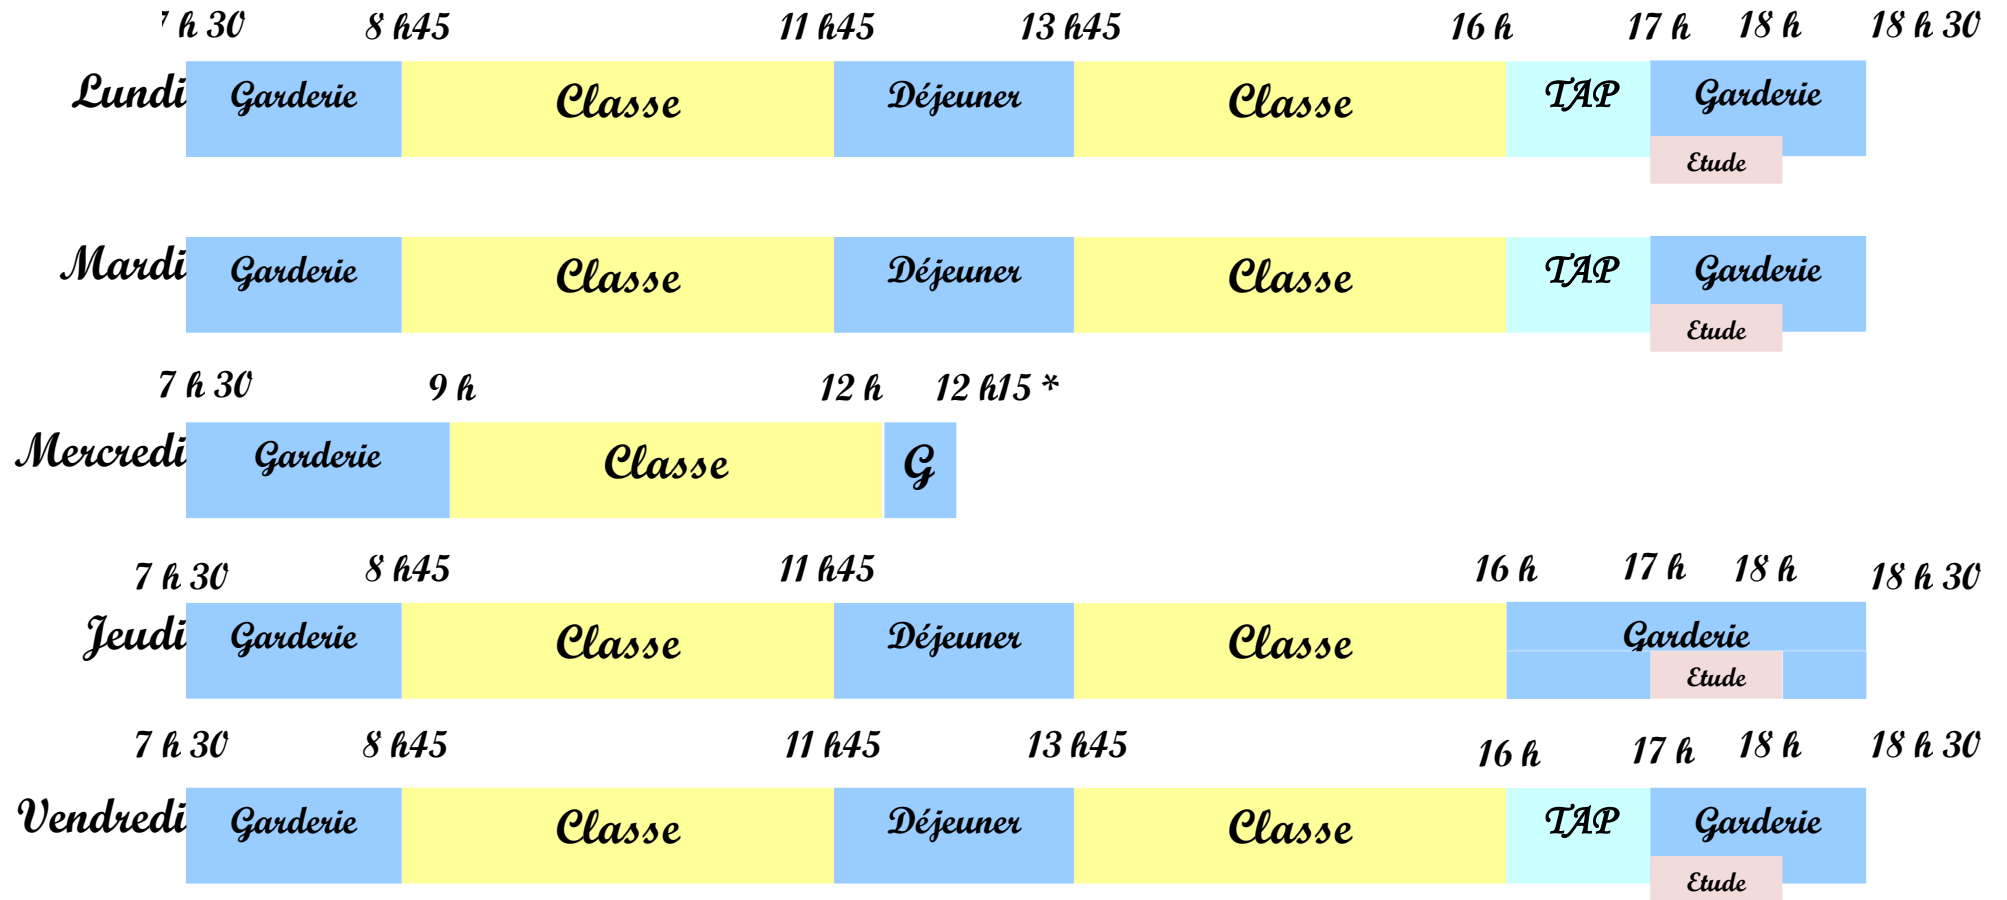

# Ecole Elémentaire

L'un des plus beaux villages de France

\*(12 h30 à titre exceptionnel)